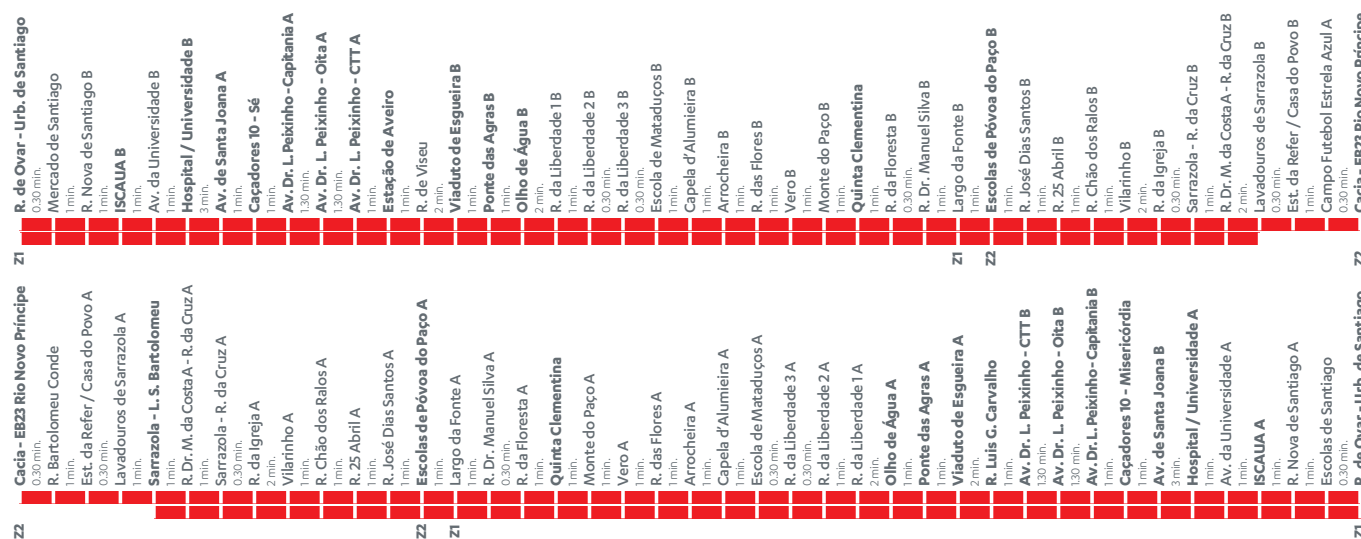

CACIA - EB23 RIO NOVO DO PRÍNCIPE | SARRAZOLA | AVEIRO

	Dias úteis									Sábados, Domingos e Feriados		
Z2	CACIA - EB23 RIO NOVO DO PRÍNCIPE	6.47	7.30	8.10	12.35	13.35	16.15	17.15	18.30	8.00	14.00	
	SARRAZOLA - LARGO S. BARTOLOMEU	6.50	7.33	8.13	12.38	13.38	16.18	17.18	18.33	8.03	14.03	
	ESCOLAS DE PÓVOA DO PAÇO A	6.59	7.43	8.23	12.47	13.47	16.27	17.27	18.42	8.11	14.11	
Z1	QUINTA CLEMENTINA	7.03	7.48	8.28	12.51	13.51	16.31	17.31	18.46	8.15	14.15	
	OLHO DE ÁGUA A	7.15	8.01	8.41	13.03	14.03	16.43	17.43	18.58	8.25	14.25	
	PONTE DAS AGRAS A	7.16	8.02	8.42	13.04	14.04	16.44	17.44	18.59	8.26	14.26	
	VIADUTO DE ESGUEIRA A	7.17	8.03	8.43	13.05	14.05	16.45	17.45	19.00	8.27	14.27	
	R. LUIS G. CARVALHO	7.19	8.05	8.45	13.07	14.07	16.47	17.47	19.02	8.29	14.29	
	AV. DR. LOURENÇO PEIXINHO - CTT B	7.20	8.07	8.47	13.08	14.08	16.48	17.48	19.03	8.30	14.30	
	AV. DR. LOURENÇO PEIXINHO - OITA B	7.22	8.09	8.49	13.10	14.10	16.50	17.50	19.05	8.31	14.31	
	AV. DR. L. PEIXINHO - CAPITANIA B	7.23	8.10	8.50	13.11	14.11	16.51	17.51	19.06	8.33	14.33	
	CAÇADORES 10 - MISERICÓRDIA	7.25	8.12	8.52	13.13	14.13	16.53	17.53	19.08	8.34	14.34	
	AV. DE SANTA JOANA B	7.26	8.13	8.53	13.14	14.14	16.54	17.54	19.09	8.35	14.35	
	HOSPITAL / UNIVERSIDADE A	7.29	8.16	8.56	13.17	14.17	16.57	17.57	19.12	8.38	14.38	
	ISCAUA A	7.31	8.19	8.59	13.19	14.19	16.59	17.59	19.14	8.40	14.40	
	R. DE OVAR - URB. DE SANTIAGO	7.34	8.22	9.02	13.22	14.22	17.02	18.02	19.17	8.42	14.42	
	Z1	R. DE OVAR - URB. DE SANTIAGO	7.35	11.25	12.35	13.30	15.20	17.35	18.25	20.00	13.10	18.35
		ISCAUA B	7.37	11.27	12.37	13.32	15.22	17.38	18.28	20.02	13.12	18.37
HOSPITAL / UNIVERSIDADE B		7.40	11.30	12.40	13.35	15.25	17.40	18.30	20.05	13.14	18.39	
AV. DE SANTA JOANA A		7.43	11.33	12.43	13.38	15.28	17.44	18.34	20.08	13.17	18.42	
CAÇADORES 10 - SÉ		7.44	11.34	12.44	13.39	15.29	17.45	18.35	20.09	13.18	18.43	
AV. DR. L. PEIXINHO - CAPITANIA A		7.45	11.35	12.45	13.40	15.30	17.46	18.36	20.10	13.19	18.44	
AV. DR. LOURENÇO PEIXINHO - OITA A		7.47	11.37	12.47	13.42	15.32	17.48	18.38	20.12	13.21	18.46	
AV. DR. LOURENÇO PEIXINHO - CTT A		7.48	11.38	12.48	13.43	15.33	17.50	18.40	20.13	13.22	18.47	
ESTAÇÃO DE AVEIRO		7.49	11.39	12.49	13.44	15.34	17.51	18.41	20.14	13.23	18.48	
VIADUTO DE ESGUEIRA B		7.53	11.43	12.53	13.48	15.38	17.55	18.45	20.18	13.26	18.51	
PONTE DAS AGRAS B		7.54	11.44	12.54	13.49	15.39	17.56	18.46	20.19	13.27	18.52	
OLHO DE ÁGUA B		7.55	11.45	12.55	13.50	15.40	17.57	18.47	20.20	13.28	18.53	
QUINTA CLEMENTINA		8.06	11.56	13.06	14.01	15.51	18.10	19.00	20.31	13.38	19.03	
ESCOLAS DE PÓVOA DO PAÇO B		8.10	12.00	13.10	14.05	15.55	18.14	19.04	20.35	13.42	19.07	
LAVADOURES DE SARRAZOLA B		8.21	12.11	13.21	14.16	16.06	18.26	19.16	20.46	13.51	19.16	
Z2	CACIA - EB23 RIO NOVO DE PRÍNCIPE	8.23	12.13	13.23	14.18	16.08	18.28	19.18	20.48	13.53	19.18	