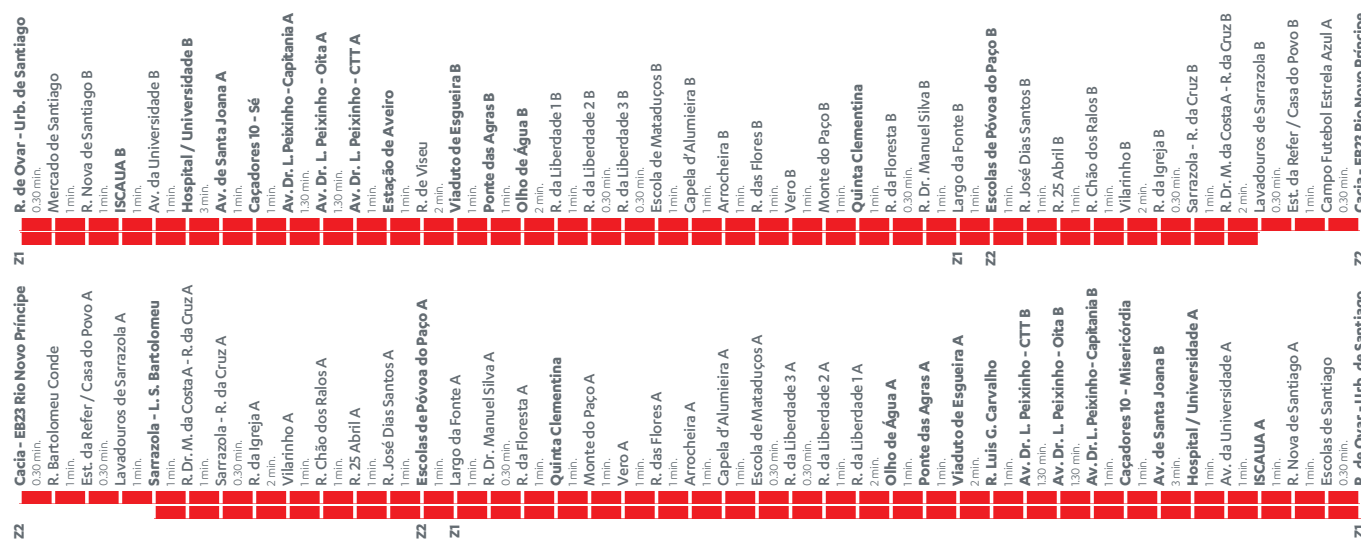

CACIA - EB23 RIO NOVO DO PRÍNCIPE | SARRAZOLA | AVEIRO

	Dias úteis									Sábados, Domingos e Feriados		
Z2	CACIA - EB23 RIO NOVO DO PRÍNCIPE	6.47	7.30	7.45	8.10	12.35	13.35	16.15	17.15	18.30	8.00	14.00
	SARRAZOLA - LARGO S. BARTOLOMEU	6.50	7.33	7.48	8.13	12.38	13.38	16.18	17.18	18.33	8.03	14.03
	ESCOLAS DE PÓVOA DO PAÇO A	6.59	7.43	7.58	8.23	12.47	13.47	16.27	17.27	18.42	8.11	14.11
Z1	QUINTA CLEMENTINA	7.03	7.48	8.03	8.28	12.51	13.51	16.31	17.31	18.46	8.15	14.15
	OLHO DE ÁGUA A	7.15	8.01	8.16	8.41	13.03	14.03	16.43	17.43	18.58	8.25	14.25
	PONTE DAS AGRAS A	7.16	8.02	8.17	8.42	13.04	14.04	16.44	17.44	18.59	8.26	14.26
	VIADUTO DE ESGUEIRA A	7.17	8.03	8.18	8.43	13.05	14.05	16.45	17.45	19.00	8.27	14.27
	R. LUIS G. CARVALHO	7.19	8.05	8.20	8.45	13.07	14.07	16.47	17.47	19.02	8.29	14.29
	AV. DR. LOURENÇO PEIXINHO - CTT B	7.20	8.07	8.22	8.47	13.08	14.08	16.48	17.48	19.03	8.30	14.30
	AV. DR. LOURENÇO PEIXINHO - OITA B	7.22	8.09	8.24	8.49	13.10	14.10	16.50	17.50	19.05	8.31	14.31
	AV. DR. L. PEIXINHO - CAPITANIA B	7.23	8.10	8.25	8.50	13.11	14.11	16.51	17.51	19.06	8.33	14.33
	CAÇADORES 10 - MISERICÓRDIA	7.25	8.12	8.27	8.52	13.13	14.13	16.53	17.53	19.08	8.34	14.34
	AV. DE SANTA JOANA B	7.26	8.13	8.28	8.53	13.14	14.14	16.54	17.54	19.09	8.35	14.35
	HOSPITAL / UNIVERSIDADE A	7.29	8.16	8.31	8.56	13.17	14.17	16.57	17.57	19.12	8.38	14.38
	ISCAUA A	7.31	8.19	8.34	8.59	13.19	14.19	16.59	17.59	19.14	8.40	14.40
	R. DE OVAR - URB. DE SANTIAGO	7.34	8.22	8.37	9.02	13.22	14.22	17.02	18.02	19.17	8.42	14.42
	Z1	R. DE OVAR - URB. DE SANTIAGO	7.35	11.25	12.35	13.30	15.20	17.35	18.25	20.00	13.10	18.35
		ISCAUA B	7.37	11.27	12.37	13.32	15.22	17.38	18.28	20.02	13.12	18.37
HOSPITAL / UNIVERSIDADE B		7.40	11.30	12.40	13.35	15.25	17.40	18.30	20.05	13.14	18.39	
AV. DE SANTA JOANA A		7.43	11.33	12.43	13.38	15.28	17.44	18.34	20.08	13.17	18.42	
CAÇADORES 10 - SÉ		7.44	11.34	12.44	13.39	15.29	17.45	18.35	20.09	13.18	18.43	
AV. DR. L. PEIXINHO - CAPITANIA A		7.45	11.35	12.45	13.40	15.30	17.46	18.36	20.10	13.19	18.44	
AV. DR. LOURENÇO PEIXINHO - OITA A		7.47	11.37	12.47	13.42	15.32	17.48	18.38	20.12	13.21	18.46	
AV. DR. LOURENÇO PEIXINHO - CTT A		7.48	11.38	12.48	13.43	15.33	17.50	18.40	20.13	13.22	18.47	
ESTAÇÃO DE AVEIRO		7.49	11.39	12.49	13.44	15.34	17.51	18.41	20.14	13.23	18.48	
VIADUTO DE ESGUEIRA B		7.53	11.43	12.53	13.48	15.38	17.55	18.45	20.18	13.26	18.51	
PONTE DAS AGRAS B		7.54	11.44	12.54	13.49	15.39	17.56	18.46	20.19	13.27	18.52	
OLHO DE ÁGUA B		7.55	11.45	12.55	13.50	15.40	17.57	18.47	20.20	13.28	18.53	
QUINTA CLEMENTINA		8.06	11.56	13.06	14.01	15.51	18.10	19.00	20.31	13.38	19.03	
ESCOLAS DE PÓVOA DO PAÇO B		8.10	12.00	13.10	14.05	15.55	18.14	19.04	20.35	13.42	19.07	
LAVADOURES DE SARRAZOLA B		8.21	12.11	13.21	14.16	16.06	18.26	19.16	20.46	13.51	19.16	
Z2	CACIA - EB23 RIO NOVO DE PRÍNCIPE	8.23	12.13	13.23	14.18	16.08	18.28	19.18	20.48	13.53	19.18	